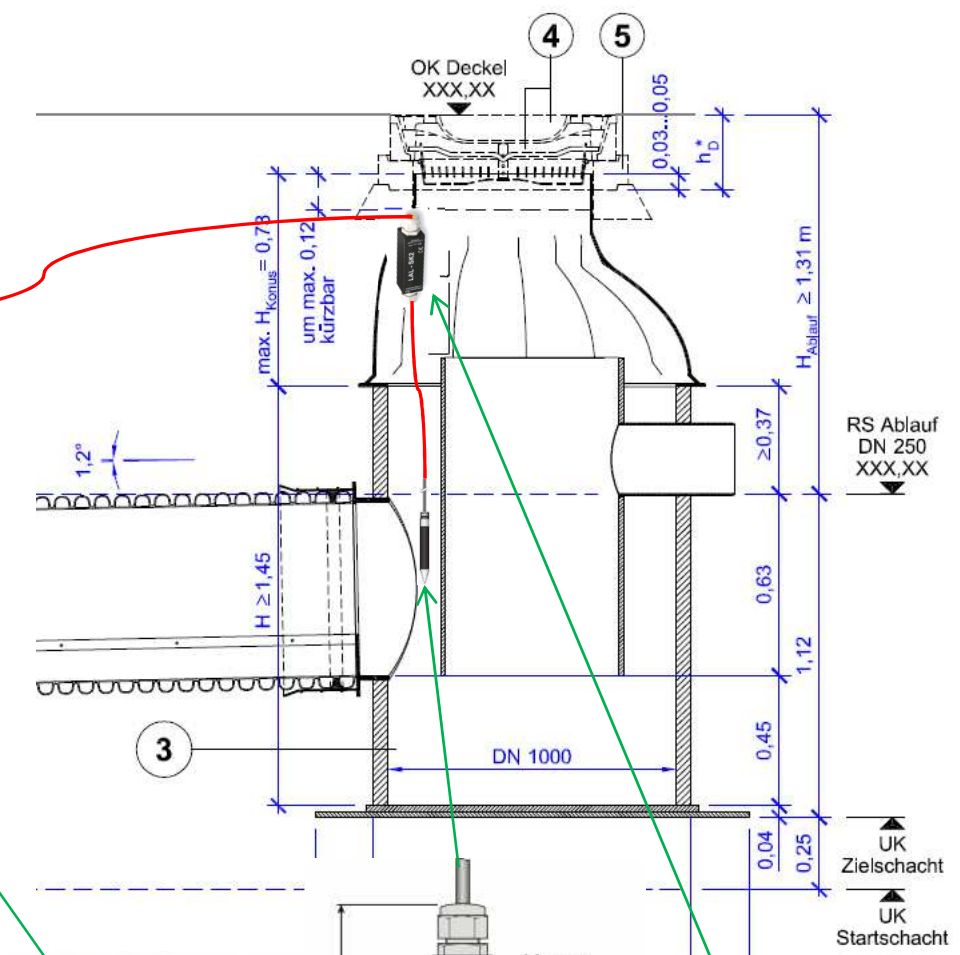

Forslag til alarm for slam eller slam & olie niveau i SediPipe XL+ / L. Suggestions for sludge or sludge & oil level alarm in SediPipe XL+ / L

Indløbsbrønd / inlet well – SediPipe

Terrænskab og Zenon blinklys
Outdoor control cabinet and Zenon flashlight
5.400,- 573,-

Udløbsbrønd / Outlet well - SediPipe

GSM tilvalg
GSM add on
6.458,-

Sensor slam	Samledåse	Alarm slam	eller
Sensor sludge	Connector	Alarm sludge	or
Pris/price (DKK)	286,-	7.672,-	

Alarm slam & olie	Sensor olie	Samledåse
Alarm sludge & oli	Sensor oil	Connector
11.727,-		286,-