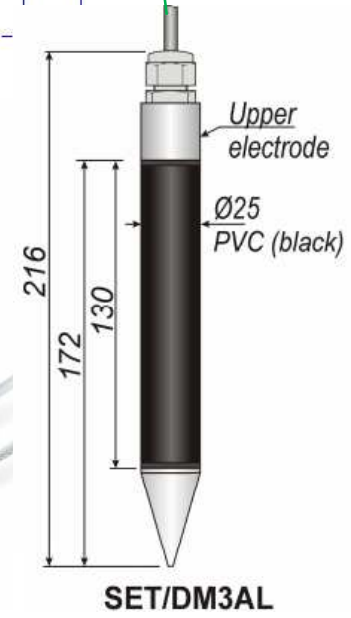

Forslag til alarm for slam eller slam & olie niveau i SediPipe XL+ / L. Suggestions for sludge or sludge & oil level alarm in SediPipe XL+ / L

Indløbsbrønd / inlet well – SediPipe

Terrænskab og Zenon blinklys
Outdoor control cabinet and Zenon flashlight
5.400,- 573,-

Udløbsbrønd / Outlet well - SediPipe

GSM tilvalg
GSM add on
6.458,-

Sensor slam	Samledåse	Alarm slam	eller
Sensor sludge	Connector	Alarm sludge	or
Pris/price (DKK)	286,-	7.672,-	

Alarm slam & olie	Sensor olie	Samledåse
Alarm sludge & oli	Sensor oil	Connector
11.727,-		286,-