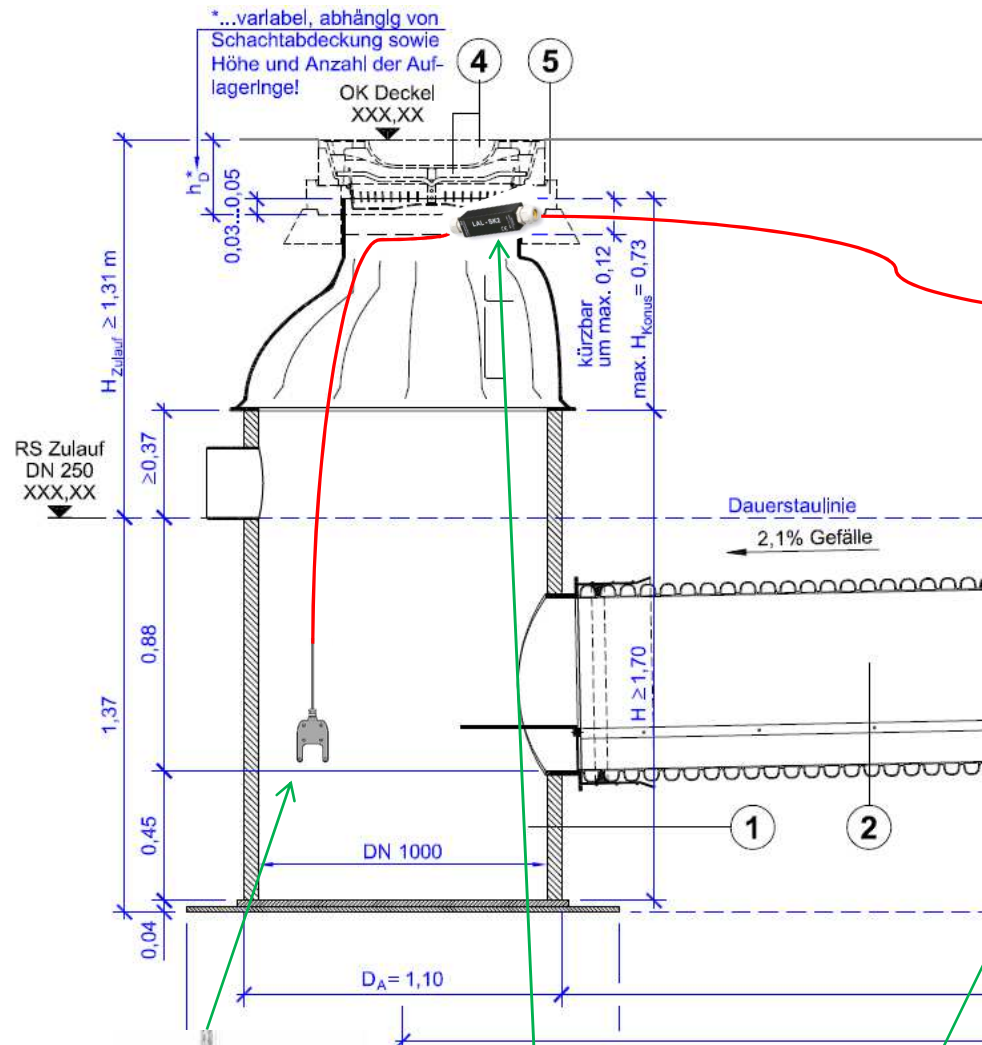

Forslag til alarm for slam eller slam & olie niveau i SediPipe XL+ / L. Suggestions for sludge or sludge & oil level alarm in SediPipe XL+ / L

Indløbsbrønd / inlet well – SediPipe

Terrænskab og Zenon blinklys
Outdoor control cabinet and Zenon flashlight
5.400,- 573,-

Udløbsbrønd / Outlet well - SediPipe

GSM tilvalg
GSM add on
6.458,-

Sensor slam	Samledåse	Alarm slam	eller
Sensor sludge	Connector	Alarm sludge	or
Pris/price (DKK)	286,-	7.672,-	

Alarm slam & olie	Sensor olie	Samledåse
Alarm sludge & oli	Sensor oil	Connector
11.727,-		286,-